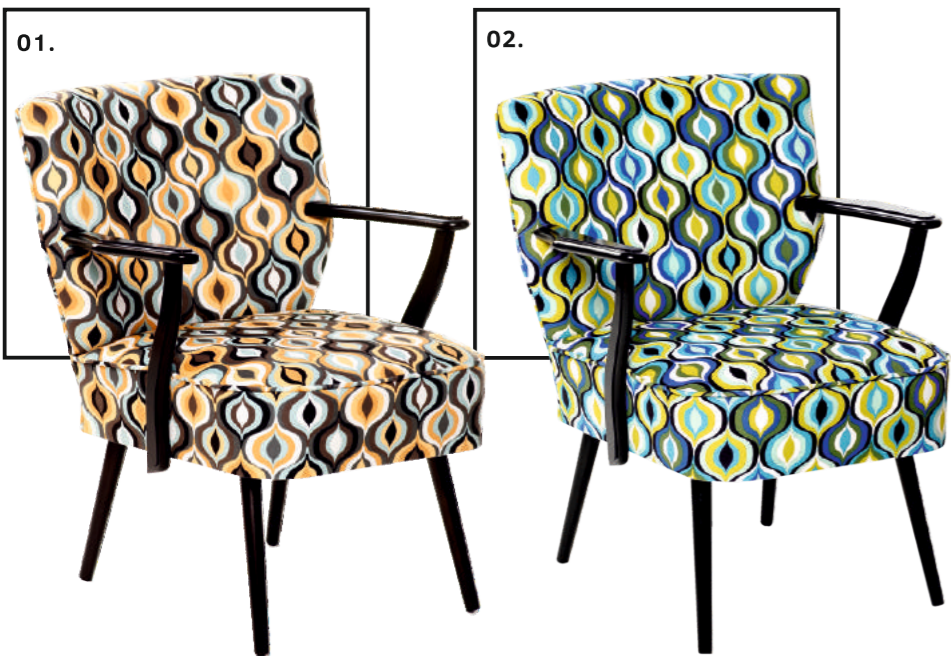

## HISTORIA LUBI SIĘ POWTARZAĆ.

*Przedstawiamy odświeżony, na nowo odkryty, ale tak samo stylowy jak dawniej fotel GERDA. Wybierz swoje obicie w przyjemnej w dotyku tkaninie, gwarantującej komfort użytkowania, inspirowanej stylem art déco.*

## WIELE MOŻLIWOŚCI.

*Opływowy kształt, miękka i funkcjonalna forma fotela Gerda zapewnia niezliczone możliwości aranżacyjne. Najlepszy polski design z lat 50. i 60. wraca ze zdwojoną siłą i tym samym przeznaczeniem - wzbogacaniem każdej przestrzeni w wyjątkowy mebel. Stylistyka Fotela Gerda pasuje szczególnie do wnętrz w stylu modernistycznym, skandynawskim, retro i glamour. W każdym z nich pozostaje tą samą uniwersalną, niezwykłą i oryginalną perłą designu.*